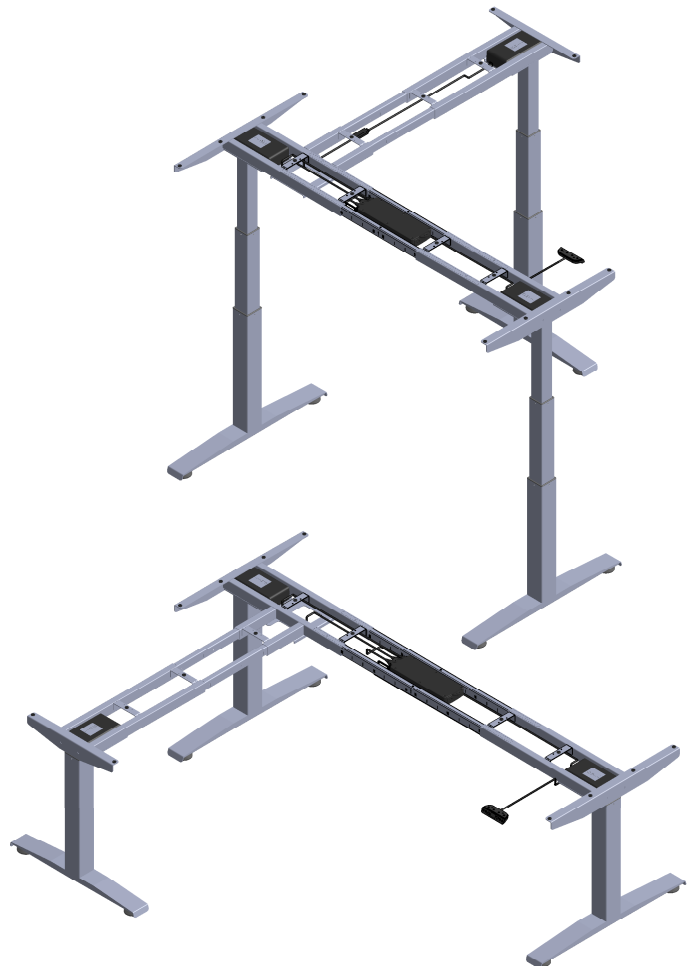

SUNDeSK

G8' %\$!8A

9YWhfjW@G\UdYX'8Yg; fUa Y
HUVY'Htd @b[h % \$Wa 'Hc % \$Wa
<Y][\hf fWa t	a]b") - #a UI "%&
Gfc_Y fWa t	* (
: fUa Y @b[h / ' K]Xh	FYZfHc 'dU[Y '&# / ' " #
HUVY'Htd G]nY fWa t	a]b"+\$#a UI "", \$
Bc"CZA cHcf	'
GdYXX' fWa #gt	' ",
7 UdUW]mfL[t	A UI "%&\$
Bc]gy'X6f5t	O) \$
Dck Yf	%&\$'J 'Hc '&(\$J
D'i ['HrdY	I ?#9! # G#5I G#>D
K Y][\h#GYhfL[t	r ()
A UHfjU"fi fUa Yz 7 c i a bz: cctt	Dck XYf7 cUHfX'GhY"ffC<Gt
<UbXgyh	Hb< 'GYfjYgA Ya cfm: i bWh]c b"" f('A Ya cfmDcgh]c bgt
GUZYhm: YUhi fy	5bh]!7 c"]gc b 'Dfc HfVh]c b