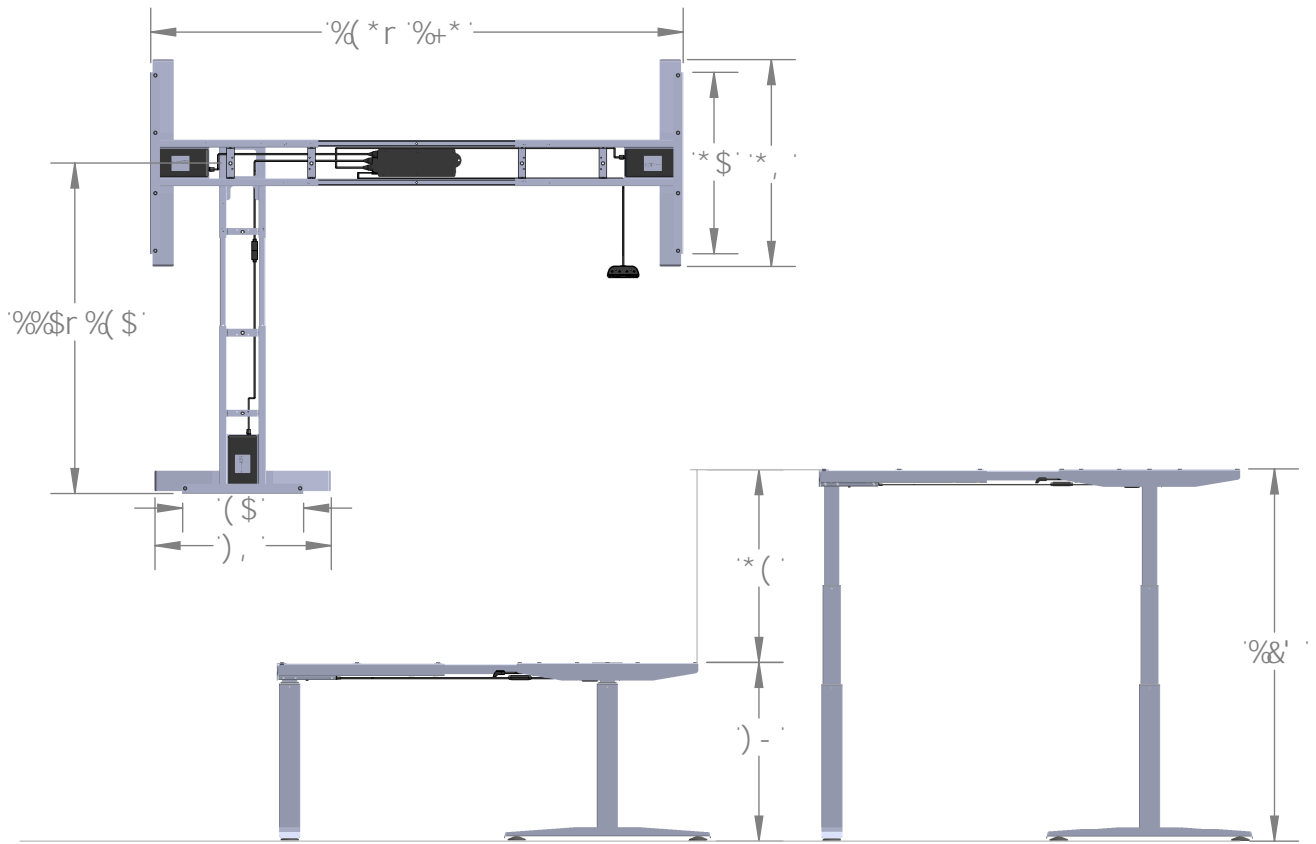

SUNDeSK

G8' %\$!8A

9YWhfjW@G\UdYX'8Yg; fUa Y
HUVY'Htd @b[h % \$Wa 'Hc % \$Wa
<Y][\hf fWa t	a]b") - #a UI "%&
Gfc_Y fWa t	* (
: fUa Y @b[h / ' K]Xh	FYZfHc 'dU[Y '&# / ' " #
HUVY'Htd G]nY fWa t	a]b"+\$#a UI "", \$
Bc"CZA cHcf	'
GdYXX' fWa #gt	' ",
7 UdUW]mfL[t	A UI "%&\$
Bc]gy'X6f5t	O) \$
Dck Yf	%&\$'J 'Hc '&(\$J
D'i ['HrdY	I ?#9! # G#5I G#>D
K Y][\h#GYhfL[t	r ()
A UHfjU"fi fUa Yz 7 c i a bz: cctt	Dck XYf7 cUHfX'GhY"ffC<Gt
<UbXgyh	Hb< 'GYfjYgA Ya cfm: i bWh]c b"" f('A Ya cfmDcgh]c bgt
GUZYhm: YUhi fy	5bh]!7 c"]gc b 'Dfc HfVh]c b