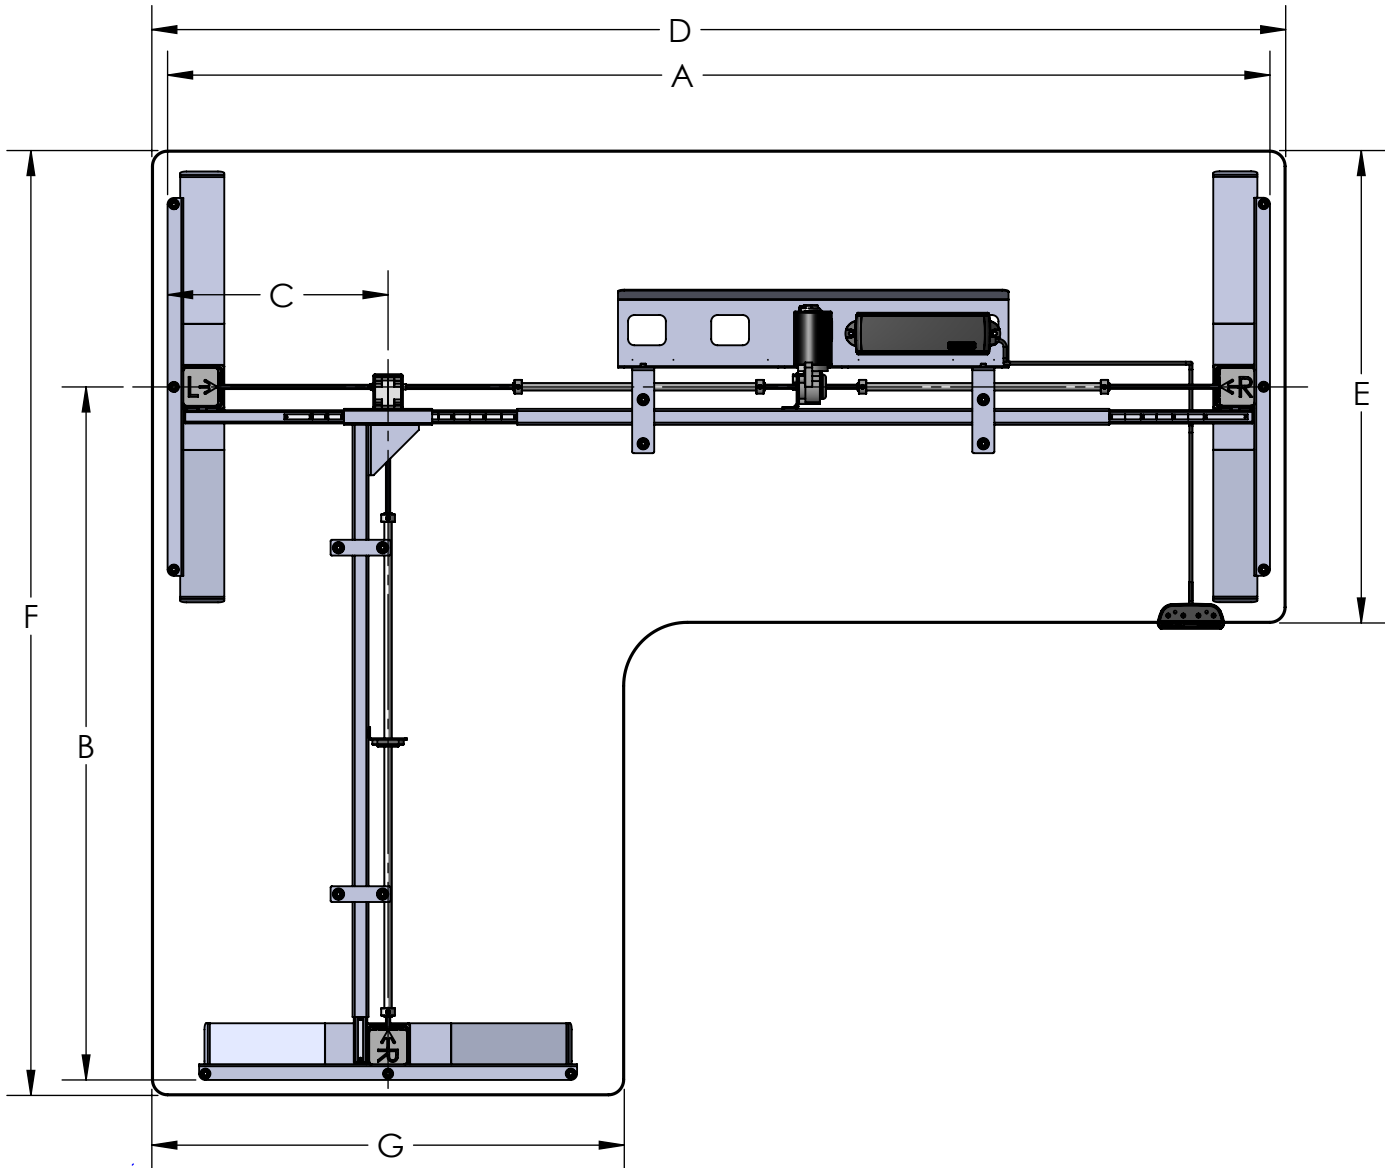

## E55T-01 (R)

Frame Dimension (cm)			Table Top Sizes (cm)			
A	B	C	D	E	F	G
145	110	30	150	75	150	65
		32.5	150	75	150	70
175	110	30	180	75	150	65
		32.5	180	75	150	70
		35	180	75	150	75
		37.5	180	75	150	80
175	140	30	180	75	180	65
		32.5	180	75	180	70
		35	180	75	180	75
		37.5	180	75	180	80

## E55T-01 (L)

Frame Dimension (cm)			Table Top Sizes (cm)			
A	B	C	D	E	F	G
145	110	30	150	75	150	65
		32.5	150	75	150	70
175	110	30	180	75	150	65
		32.5	180	75	150	70
		35	180	75	150	75
		37.5	180	75	150	80
175	140	30	180	75	180	65
		32.5	180	75	180	70
		35	180	75	180	75
		37.5	180	75	180	80