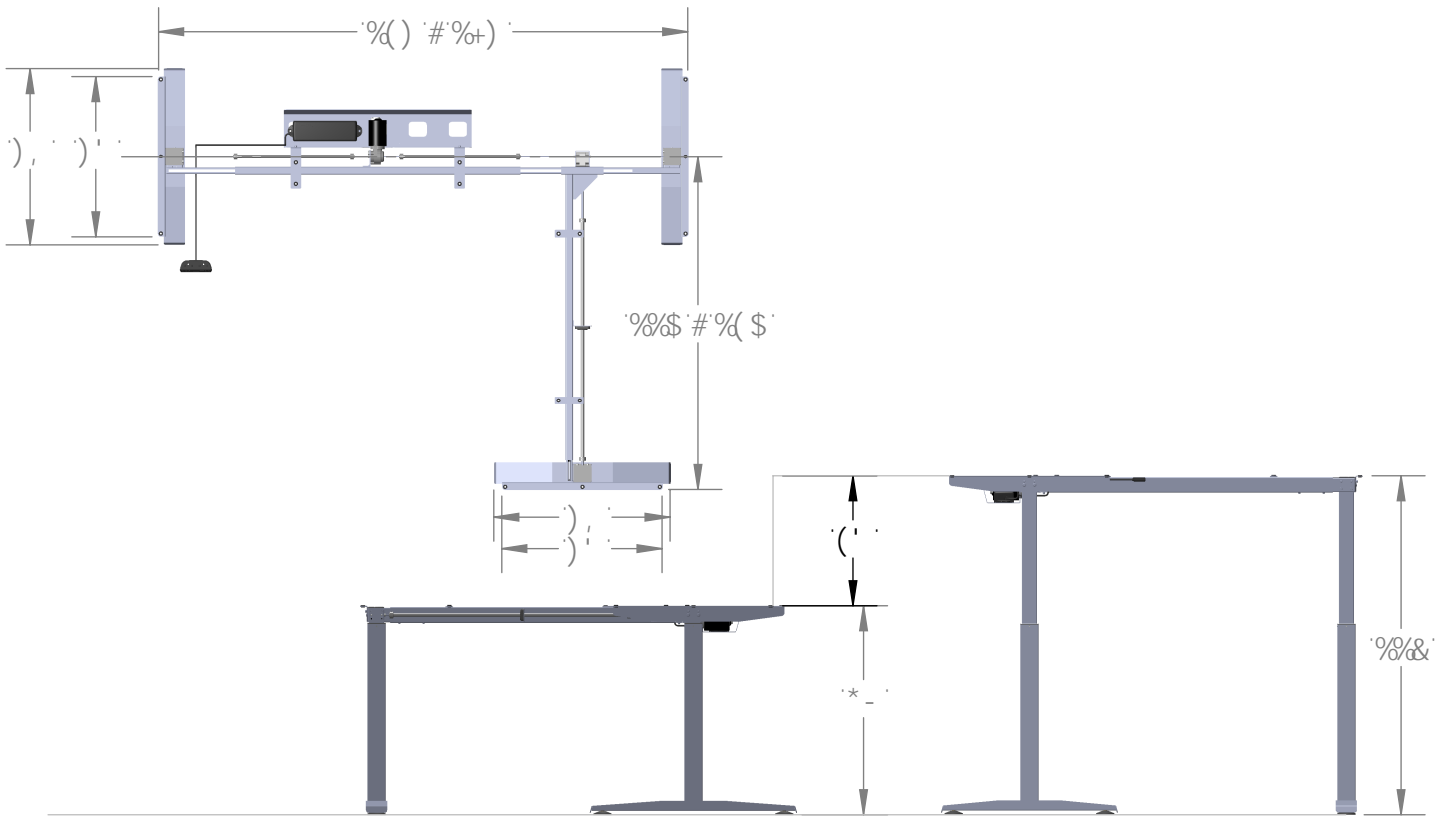

SUNDeSK

GHG DF 9A 9'9&) H- \$šl 8A

9YVWfjW<Yj[\h5Xf gUV'Y 8Yg. : fUa Y..... @Zn5bX'Fj[\h fVQ \$L %Q \$#% \$L %Q \$#% \$L % \$'Vá Ł.....	
<Yj[\hfVá Ł	a j"*- #a Ul ""%&
Gfc_y'fVá Ł	('
GdYXX'fVá #gŁ	&")
: fUa Y:@b[h'fVá Ł	FYZYfD["& '
: fUa Y'K jXh'fVá Ł	FYZYfD["& '
HUV'Y'Ł:d'GjY'fVá Ł	FYZYfD["& '
7 UdUWjmfL[Ł	, \$
Bc]Y'X6fBŁ	0) \$
Dck Yf	%\$J 'Łc' &(\$J
Dì ['HrdY	I ?#9I # G#5I G#>D
K Yj[\h#GYhfL[Ł	r')
A UHY'fU''fj fUa YZ 7 c'ì a bZ: cŁŁ	Dck XYf7 cUHY'X'GY'Y''fFc<GŁ
<UbXgY'h	Hb< 'GY'fYgA Ya cfm: i bWjcb''' f('A Ya cfmDcgh'Łc bŁ
GUZY'lm: YUH'fY	5 bh'7 c''jŁc b' Dfc'HY'Wjcb